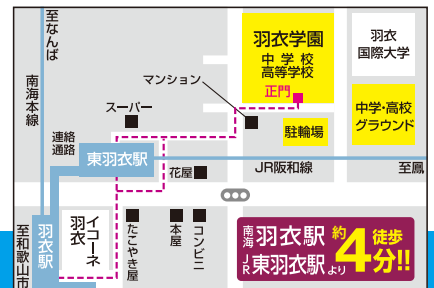

個別相談

受験生・保護者対象

コース選択のアドバイスから受験勉強のポイントまで、何でもお気軽にご相談ください。
※保護者様だけのご相談も受け付けております。

羽衣学園
公式アカウント

入試イベントスケジュール

第2回

11/12 午後 土

第3回

12/3 午後 土

入試個別相談会

12/10 午後 土

12/17 午後 土

クリスマスイブの校内見学会

12/24 午後 土

羽衣学園高等学校

〒592-0003 大阪府高石市東羽衣1丁目11番57号 TEL 072-265-7561(代) FAX 072-262-3385

通学便利!! なんば・天王寺より 約20分!

南海「羽衣駅」・
JR「東羽衣駅」下車 徒歩約4分

南海羽衣駅 約4分!!
JR東羽衣駅 徒歩