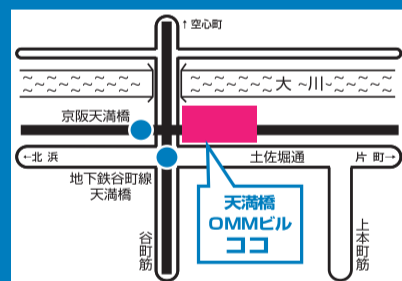

29th 関西最大級の進学個別相談会

進学情報展

キミの未来を
みつけよう!

入場無料 / 入退出自由
受験に役立つ情報誌 (税別定価 2,300円) を
先着200名に無料進呈

9月23日 月・祝 13:00~16:00
天満橋 OMM ビル2Fホール

■講演 大阪府教育委員会 ■塾長受験何でも相談コーナー開設
『令和2年度公立高等学校入学者選抜制度について』 『志望校の選び方』 『苦手科目の克服法』 『ズバリ! 志望校の可否診断!』 他

2019年 進学情報展参加予定校一覧 (国公立中5校・国公立高54校・私立中55校・私立高87校の合計201校が参加)

<p>●国立中学・高校</p> <p>大阪教育大学附属池田中 大阪教育大学附属天王寺中 大阪教育大学附属平野中 大阪教育大学附属高池田校舎 大阪教育大学附属高天王寺校舎 大阪教育大学附属高平野校舎</p>	<p>大阪薫英女学院中・高 大阪高 大阪国際大和田中・高 大阪国際滝井高 大阪産業大学附属高 大阪商業大学高 大阪商業大学堺高 大阪信愛学院中・高 大阪成蹊女子高 大阪女学院中・高 大阪青凌中・高 大阪電気通信大学高 大阪桐蔭中・高 大阪夕陽丘学園高 大谷中・高 香ヶ丘リベルテ高 開明中・高 関西大倉中・高 関西大学中・高 関西大学北陽中・高 関西福祉科学大学高</p>	<p>近畿大学附属中・高 金蘭会中・高 建国中・高 賢明学院中・高 興国高 好文学園女子高 香里ヌヴェール学院中・高 金光大阪中・高 金光藤蔭高 金光八尾中・高 堺リベラル中・高 四條畷学園中・高 四天王寺東中・高 東大阪大学柏原高 城星学園中・高 城南学園中・高 常翔学園中・高 常翔啓光学園中・高 樟蔭中・高 星翔高 清風中・高</p>	<p>清風南海中・高 清明学院高 宣真高 相愛中・高 大商学園高 太成学院大学高 東海大学付属大阪仰星中・高 同志社香里中・高 長尾谷高 浪速中・高 羽衣学園中・高 初芝立命館中・高 阪南大学高 東大阪大学柏原高 東大阪大学敬愛高 東大谷高 プール学院中・高 箕面自由学園中・高 箕面学園高 明浄学院高 明星中・高</p>	<p>桃山学院中・高 履正社学園豊中中・高 早稲田摂陵中・高</p> <p>■兵庫県</p> <p>神戸龍谷中・高 園田学園中・高 雲雀丘学園中・高 武庫川女子大学附属中・高</p> <p>■奈良県</p> <p>帝塚山中・高 奈良学園中・高 西大和学園中・高</p> <p>■その他</p> <p>近畿大学工業高専 明德義塾中・高 帝京ロンドン学園高 函館ラサール中・高</p> <p>●大阪府公立中学・高校</p> <p>咲くやこの花中・高 水都国際中・高</p>	<p>●大阪府公立高校</p> <p>■普通科・その他</p> <p>府立池田高 府立豊中高 能勢分校 府立箕面高 府立刀根山高 府立渋谷高 府立大冠高 府立旭高 府立茨田高 府立港高 大阪市立東高 大阪市立浪愛高 大阪府立高 府立牧野高 府立門真西高 府立門真なみはや高 府立高津高 府立八尾高 府立布施高 府立かわち野高</p> <p>■専門学科</p> <p>□総合系</p> <p>府立今宮高 府立芦間高 府立扇町総合高 府立柴島高 府立東住吉総合高 府立枚方なぎさ高 府立大正白稜高</p> <p>□単位制</p> <p>府立槻の木高</p> <p>□工業</p> <p>大阪府立大学工業高専 大阪市立東淀工高 大阪市立泉尾工高 大阪市立都島工高 大阪市立生野工高</p>	<p>□商業</p> <p>大阪市立大阪ビジネスフロンティア高 大阪市立西高 大阪市立鶴見商 大阪市立住吉商</p> <p>□総合科学・国際文化</p> <p>府立千里高 府立住吉高 府立港南造形高 府立東住吉高</p> <p>□芸術</p> <p>府立港南造形高 府立東住吉高</p> <p>□農業</p> <p>府立園芸高</p> <p>□エンワメントスクール・その他</p> <p>府立成城高 大阪府教育センター附属高</p> <p>●他県公立高校</p> <p>島根県立島根中央高</p>
---	--	--	---	--	---	--