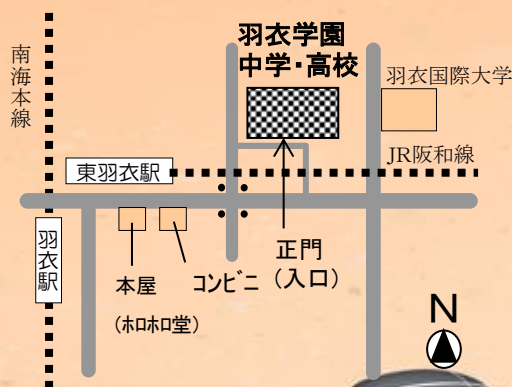

羽衣学園中学・高等学校 吹奏楽部

第26回定期演奏会

6月5日(日)14:00開演

演奏予定曲

(開場13:30)

♪ディズニーメドレーⅡ

♪E-girlsコレクション

♪交響組曲パイレーツ・オブ・カリビアン～呪われた海賊たち

他

※事情により、演奏曲目の変更が行われる場合があります。ご了承ください。

※お車でのご来場はできません。
近隣のパーキングをご利用ください。

南海本線羽衣駅・JR阪和線東羽衣駅から徒歩4分